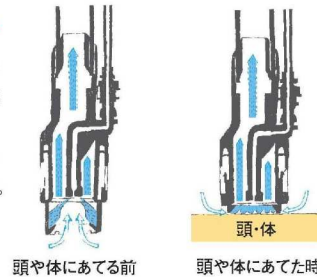

「頭髪用ヘッド」「ボディ用ヘッド」「採尿・洗浄カップ」
の3つの洗浄ヘッドは、いずれも洗浄と同時に吸引を
行うことにより「水が外に漏れない」画期的な洗浄システムです。

◎頭髪用ヘッド

通常のシャンプーを行った後、シャワーヘッドを頭皮に
押し当てると、洗浄・吸引を行います。シャワーヘッドから
出るお湯は、シャンプーの泡とともに頭髪の汚れを洗浄
しながら吸引するので、ベッドに寝たままや車椅子に座った
ままでも、お湯が飛び散ることなく使用できます。

◎ボディ用ヘッド

シャワーヘッドを肌にあてると、やさしく体を洗浄します。
シャワーヘッドを肌から離してもお湯が漏れないので、
ベッドの上でも安心してご使用いただけます。

◎採尿・洗浄カップ

採尿・洗浄カップもご用意しております。
簡単にご使用いただけます。

◎シャワーヘッドの仕組み

特殊な内部構造により通常の
状態では、シャワーの水が外に
漏れることはありません。
水温調節もでき、洗浄ヘッドの
取り替えもワンタッチで行えます。

- 【パンジー本体仕様】 ●定格電圧・定格周波 / AC100V 50/60Hz ●消費電力 700W
●給水タンク容量 3ℓ ●汚水タンク容量 7ℓ
●本体寸法 / 幅328mm 長さ547mm 高さ465mm
●本体重量 / 約13Kg ●電源コード長さ / 5m

頭髪用ヘッド ボディ用ヘッド 採尿・洗浄カップ